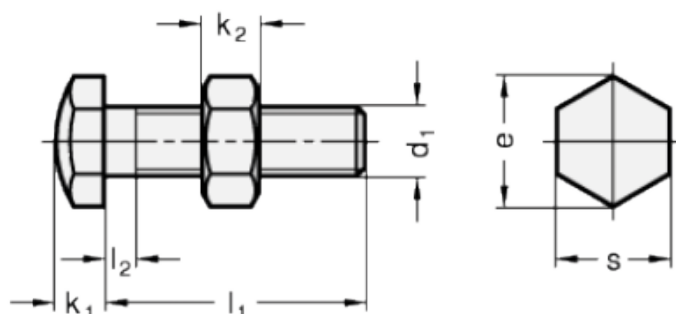

Varenummer: 20251M1250AK
 Beskrivelse: E+G Anslagsbolt GN 251-M12-50-AK
 med møtrik

Mål

Type AK

Type BK

Mounting block GN 412.1

d	= M12	s = 19
e	= 21.9	
K	= -	
k1	= 8	
k2	= 10	
l1	= 50	
l2 max.	= 5.2	
l3	= -	