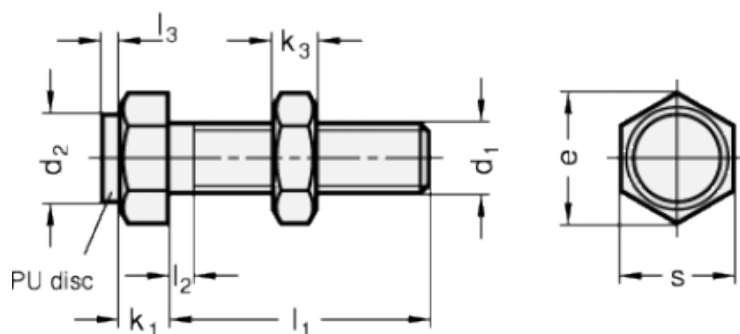

Varenummer: 20251M1250AK
 Beskrivelse: E+G Anslagsbolt GN 251-M12-50-AK
 med møtrik

Mål

Type AK

Type BK

Mounting block GN 412.1

d	= M12	s = 19
e	= 21.9	
K	= -	
k1	= 8	
k2	= 10	
l1	= 50	
l2 max.	= 5.2	
l3	= -	